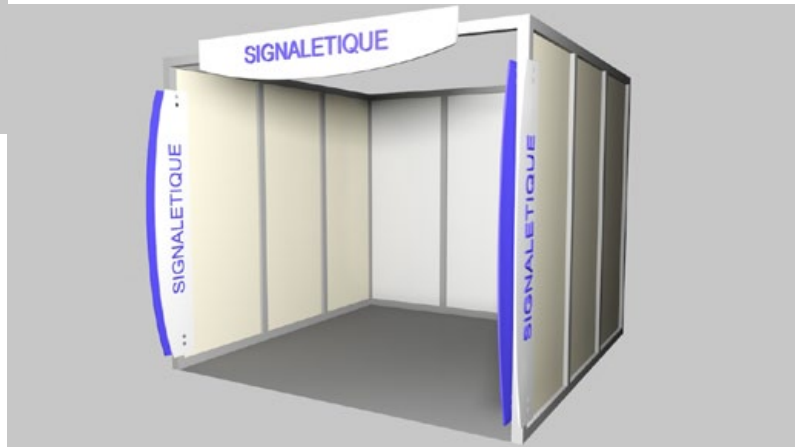

Stand Modulaire

Modèle AMBASSADEUR PLUS

Modèle AMBASSADEUR

Modèle ELITE

Modèle ELITE PLUS

Modèle AMBASSADEUR PLUS

- Cloison modulaire en MDF de couleur Blanche
- Comptoir d'accueil
- Rail spot halogène
- Moquette HIT (Couleurs au Choix)
- Bandeau signalétique