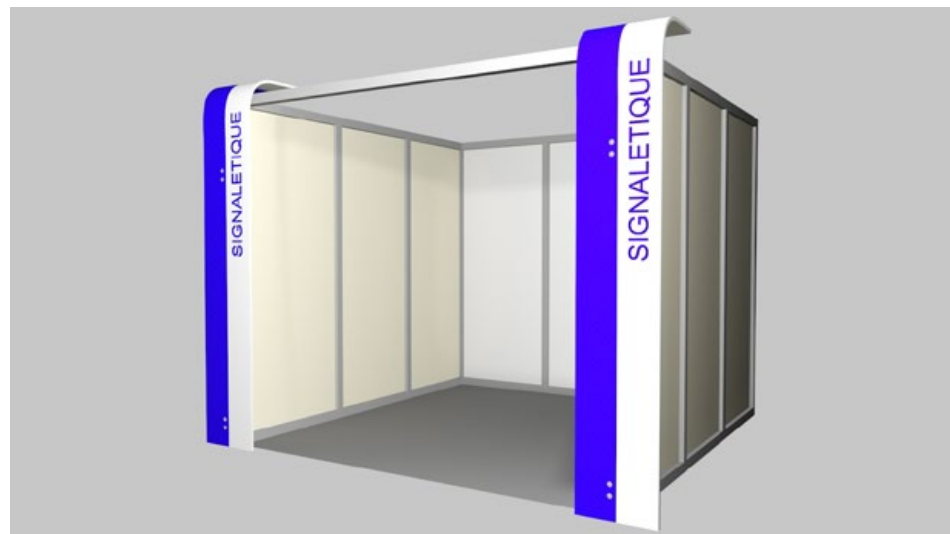

Modèle ELITE

- Cloison modulaire en MDF de couleur Blanche
- Comptoir d'accueil
- Rail spot halogène
- Moquette HIT (couleurs au Choix)
- Signalétique Latérale

Modèle ELITE PLUS

- Cloison modulaire en MDF de couleur Blanche
- Comptoir d'accueil
- Rail spot halogène
- Moquette HIT (couleurs au Choix)
- Bandeau signalétique / Signalétique Latérale