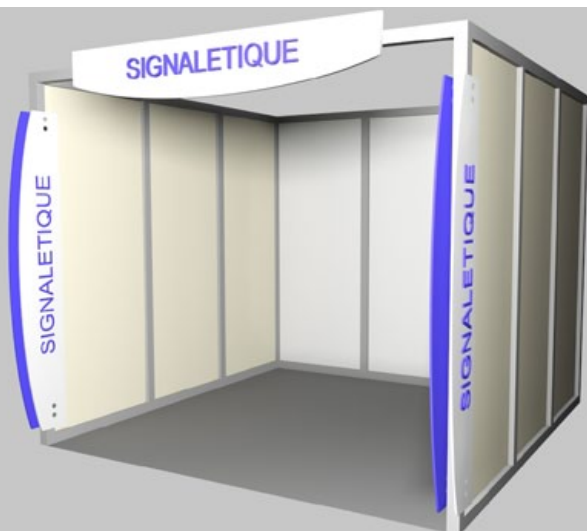

Modèle ELITE

- Cloison modulaire en MDF de couleur Blanche
- Comptoir d'accueil
- Rail spot halogène
- Moquette HIT (couleurs au Choix)
- Signalétique Latérale

Modèle ELITE PLUS

- Cloison modulaire en MDF de couleur Blanche
- Comptoir d'accueil
- Rail spot halogène
- Moquette HIT (couleurs au Choix)
- Bandeau signalétique / Signalétique Latérale