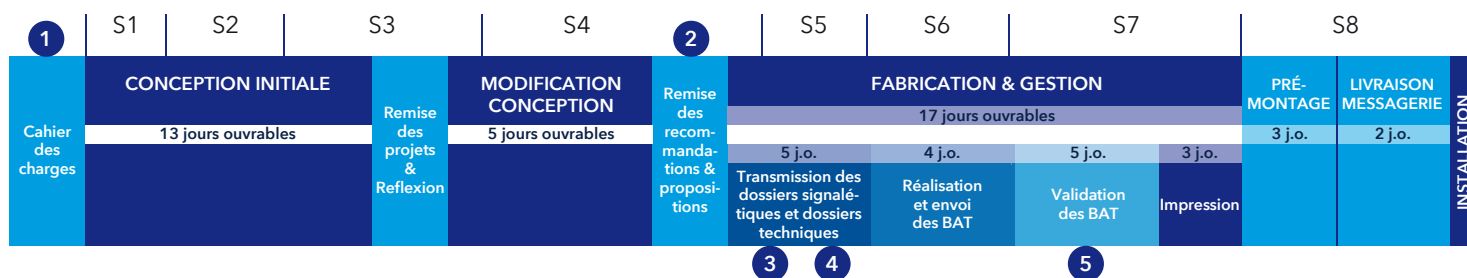

In doing so, we continually enhance our customers brands both in Morocco and on the international stage.

PROCESSUS DE GESTION DE PROJET NORMALISÉE

PROCESSUS COMMERCIAL

De l'accompagnement dans votre réflexion stratégique à la matérialisation de votre PROJET DE STAND ou d'AMÉNAGEMENT D'ESPACE, le **GROUPE MAGHREB EXPO S'ENGAGE** avec le professionnalisme de ses équipes en matière de QUALITÉ des prestations et de respect des DELAIS.

TRAITEMENT STANDARD

40 jours ouvrables pour la réalisation de votre projet à réception du cahier des charges.

TRAITEMENT EXPRESS

Délai réduit à 18 jours par l'utilisation de nos kits standards.

LE GROUPE MAGHREB EXPO S'ENGAGE À

- Mettre à votre disposition un interlocuteur professionnel pour vous conseiller jusqu'à l'élaboration finale de votre projet.
- Concrétiser votre projet initial par une étude complète (offerte) intégrant :
 - une conception initial en 3D modélisée sur 2 implantations standard;
 - un devis d'achat détaillé.
- Fabriquer votre commande en mettant à votre disposition une équipe de professionnels compétents.
- Garantir l'analyse et la chromie des éléments visuels en vous fournissant les Bons-À-Tirer nécessaires à la validation de l'ensemble de votre signalétique.
- Effectuer un suivi continu en mettant à votre disposition un Chargé de clientèle dédié et permanent.
- Garantir l'impact des éléments visuels par une qualité d'impression professionnelle.